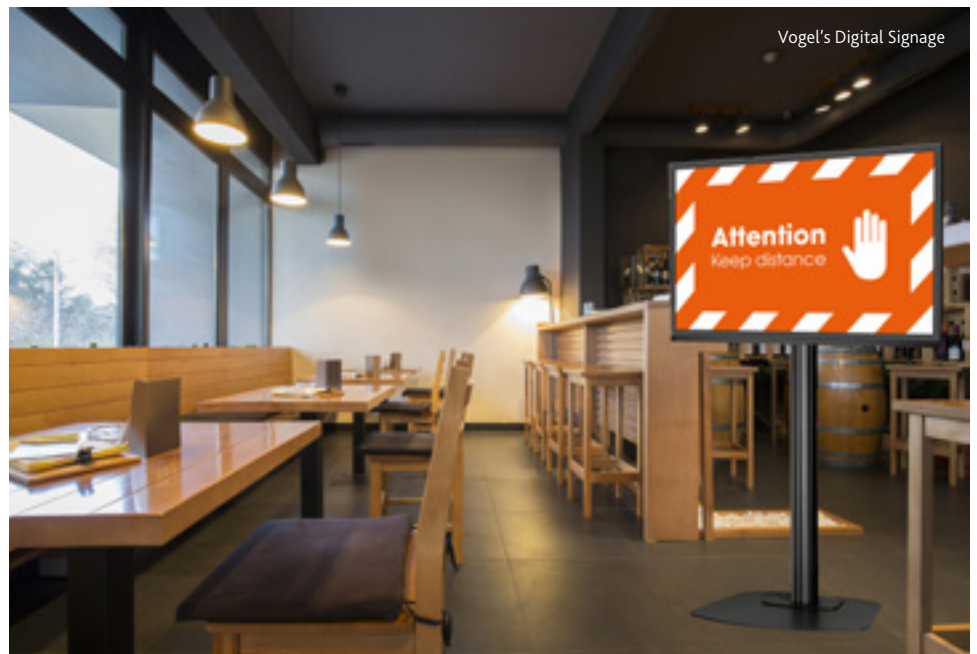

De theateropstelling voldoet aan alle RIVM richtlijnen en theaterbrancheprotocollen. Niet alleen de theaterzaal zelf, maar ook alle andere ruimten voor en achter de schermen zijn volledig ingericht om 1,5 meter afstand te kunnen houden tot elkaar. Zo wordt niet alleen aan de bezoekers gedacht, maar ook aan de artiesten en alle medewerkers voor en achter de schermen. Jeroen Dona, directeur Brabanthallen: "We hebben een zee aan ruimte in de Brabanthallen en onze entertainmenthal Mainstage beschikt over een volledig flexibele zaalopstelling. Hierdoor hebben we niet vanuit een vast kader hoeven denken, maar konden we van nul af aan een goed 1,5 meter theater bouwen. Waardoor we niet alleen een veilige